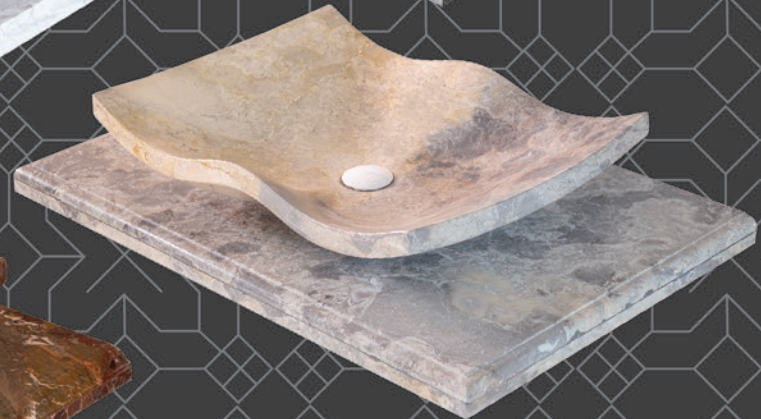

## مدل پارمیدا

ابعاد سنگ: ۴۰ در ۶۰ در ارتفاع ۱۳ سانتی متر  
ابعاد کابین: ۵۰ در ۸۰ سانت تمام پی وی سی  
با ضخامت ۲۴ میلی متر