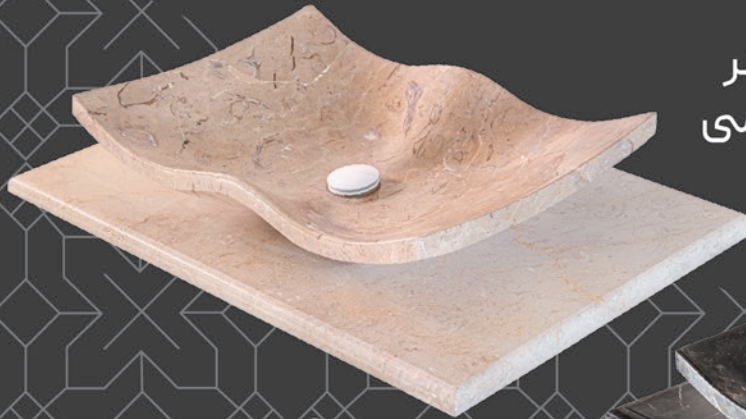

## مدل پارمیدا

ابعاد سنگ: ۴۰ در ۶۰ در ارتفاع ۱۳ سانتی متر  
ابعاد کابین: ۵۰ در ۸۰ سانت تمام پی وی سی  
با ضخامت ۲۴ میلی متر