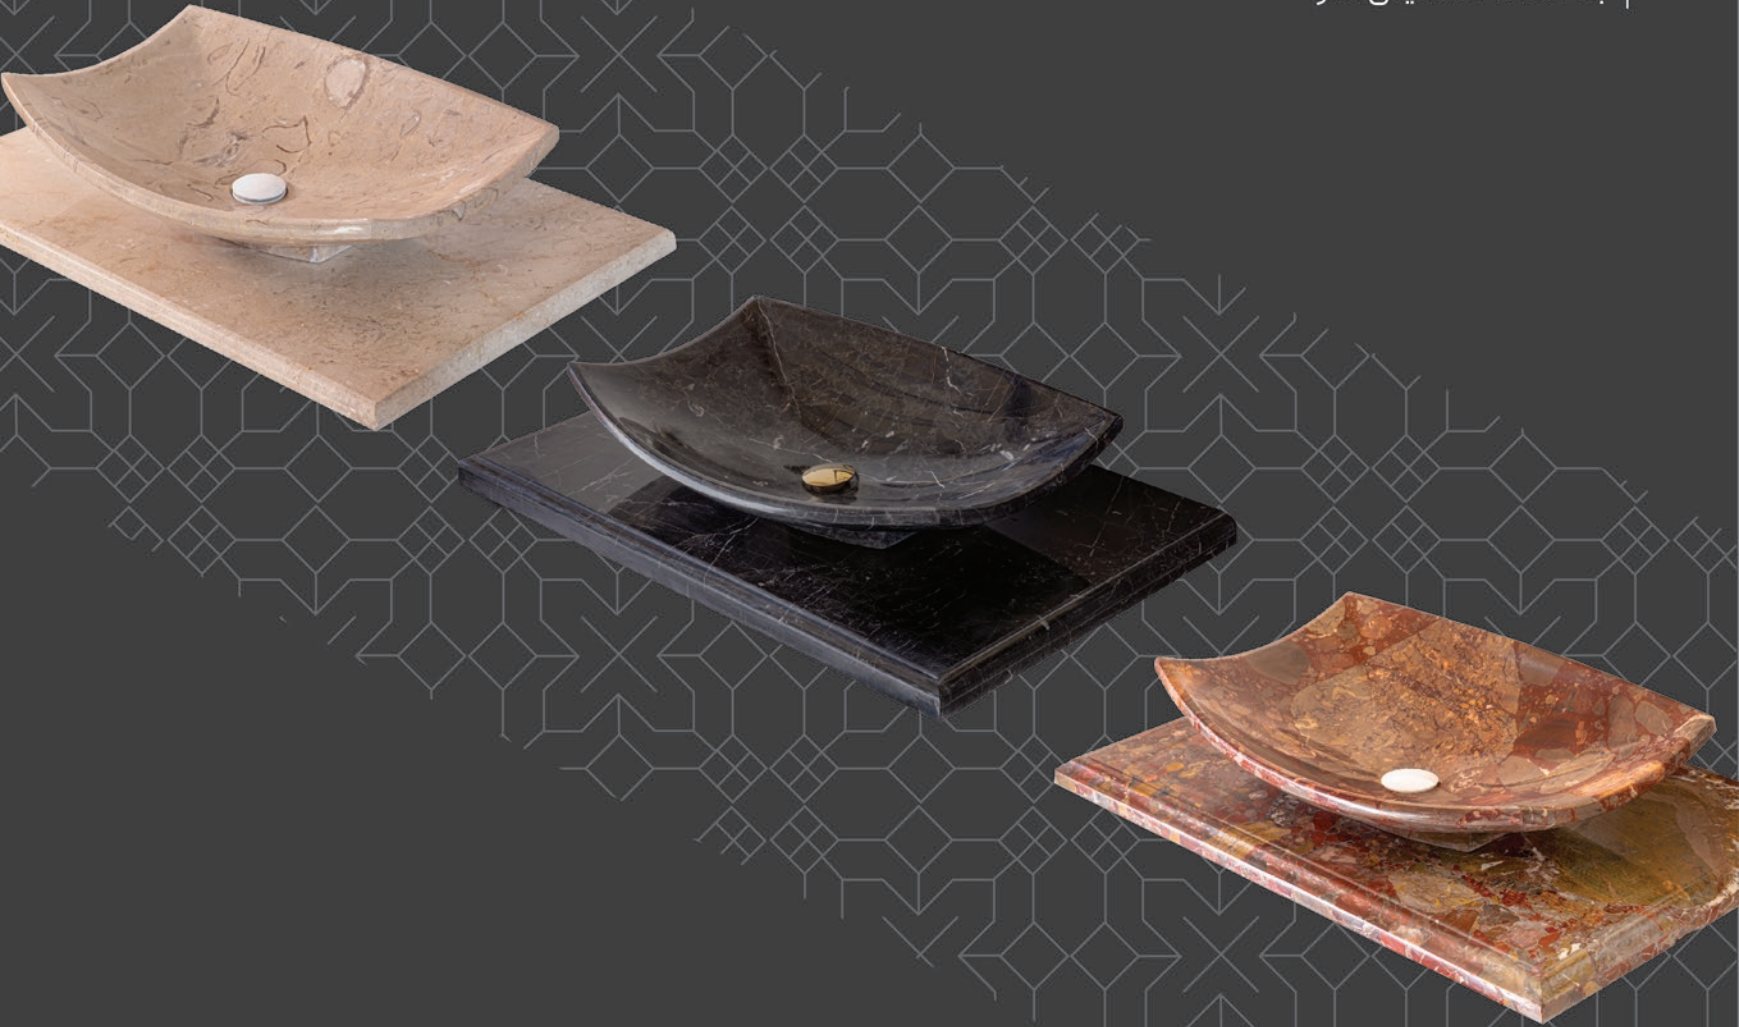

## مدل سارینا

ابعاد سنگ: ۴۰ در ۶۰ در ارتفاع ۱۳ سانتی متر  
ابعاد کابین: ۵۰ در ۸۰ سانت تمام پی وی سی  
با ضخامت ۲۴ میلی متر