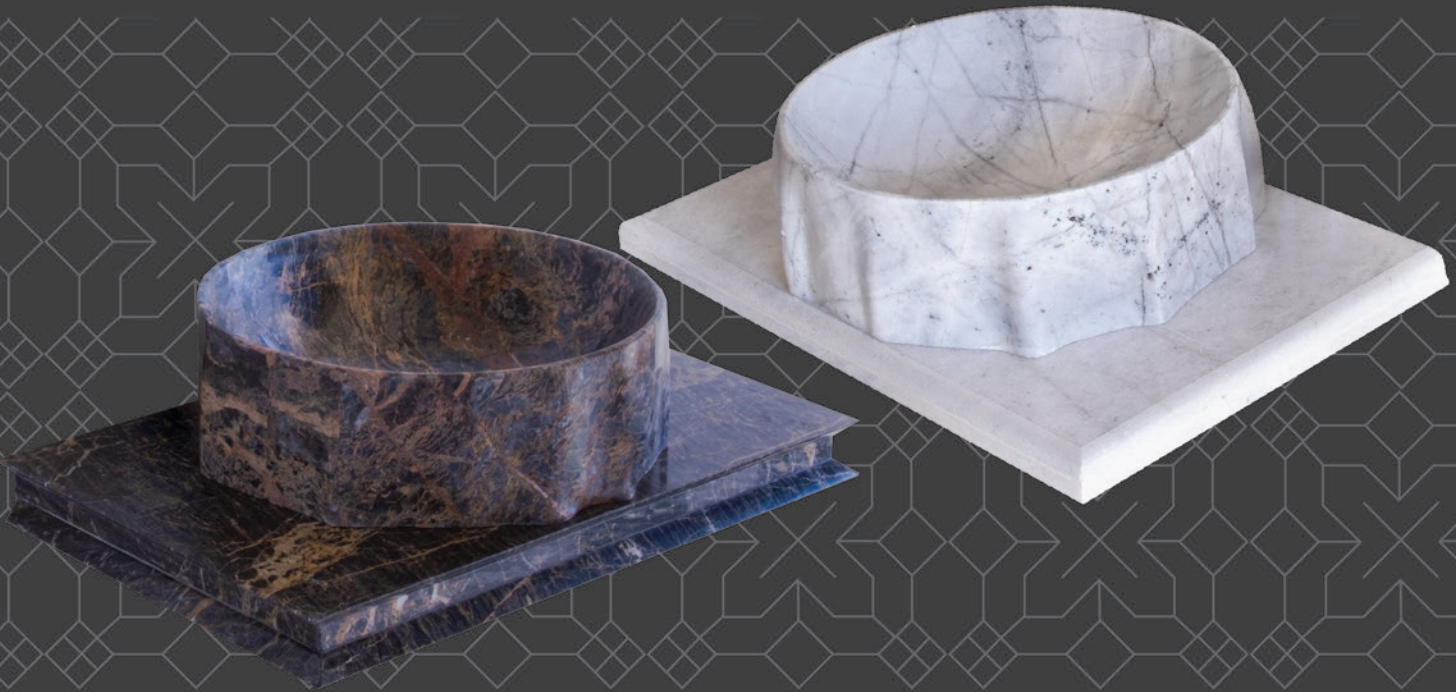

## leaf

Stone dimensions: 40 x 60 x 13 cm high

Cabin dimensions: 40 x 60 cm, all PVC

With a thickness of 24 mm

**Cloth**  
**پارچه‌ای**

پارچه‌ای  
ابعاد سنگ: ۴۰ در ۶۰ در ارتفاع ۱۳ سانتی متر  
ابعاد کابین: ۴۰ در ۶۰ سانت تمام پی وی سی  
با ضخامت ۲۴ میلی متر